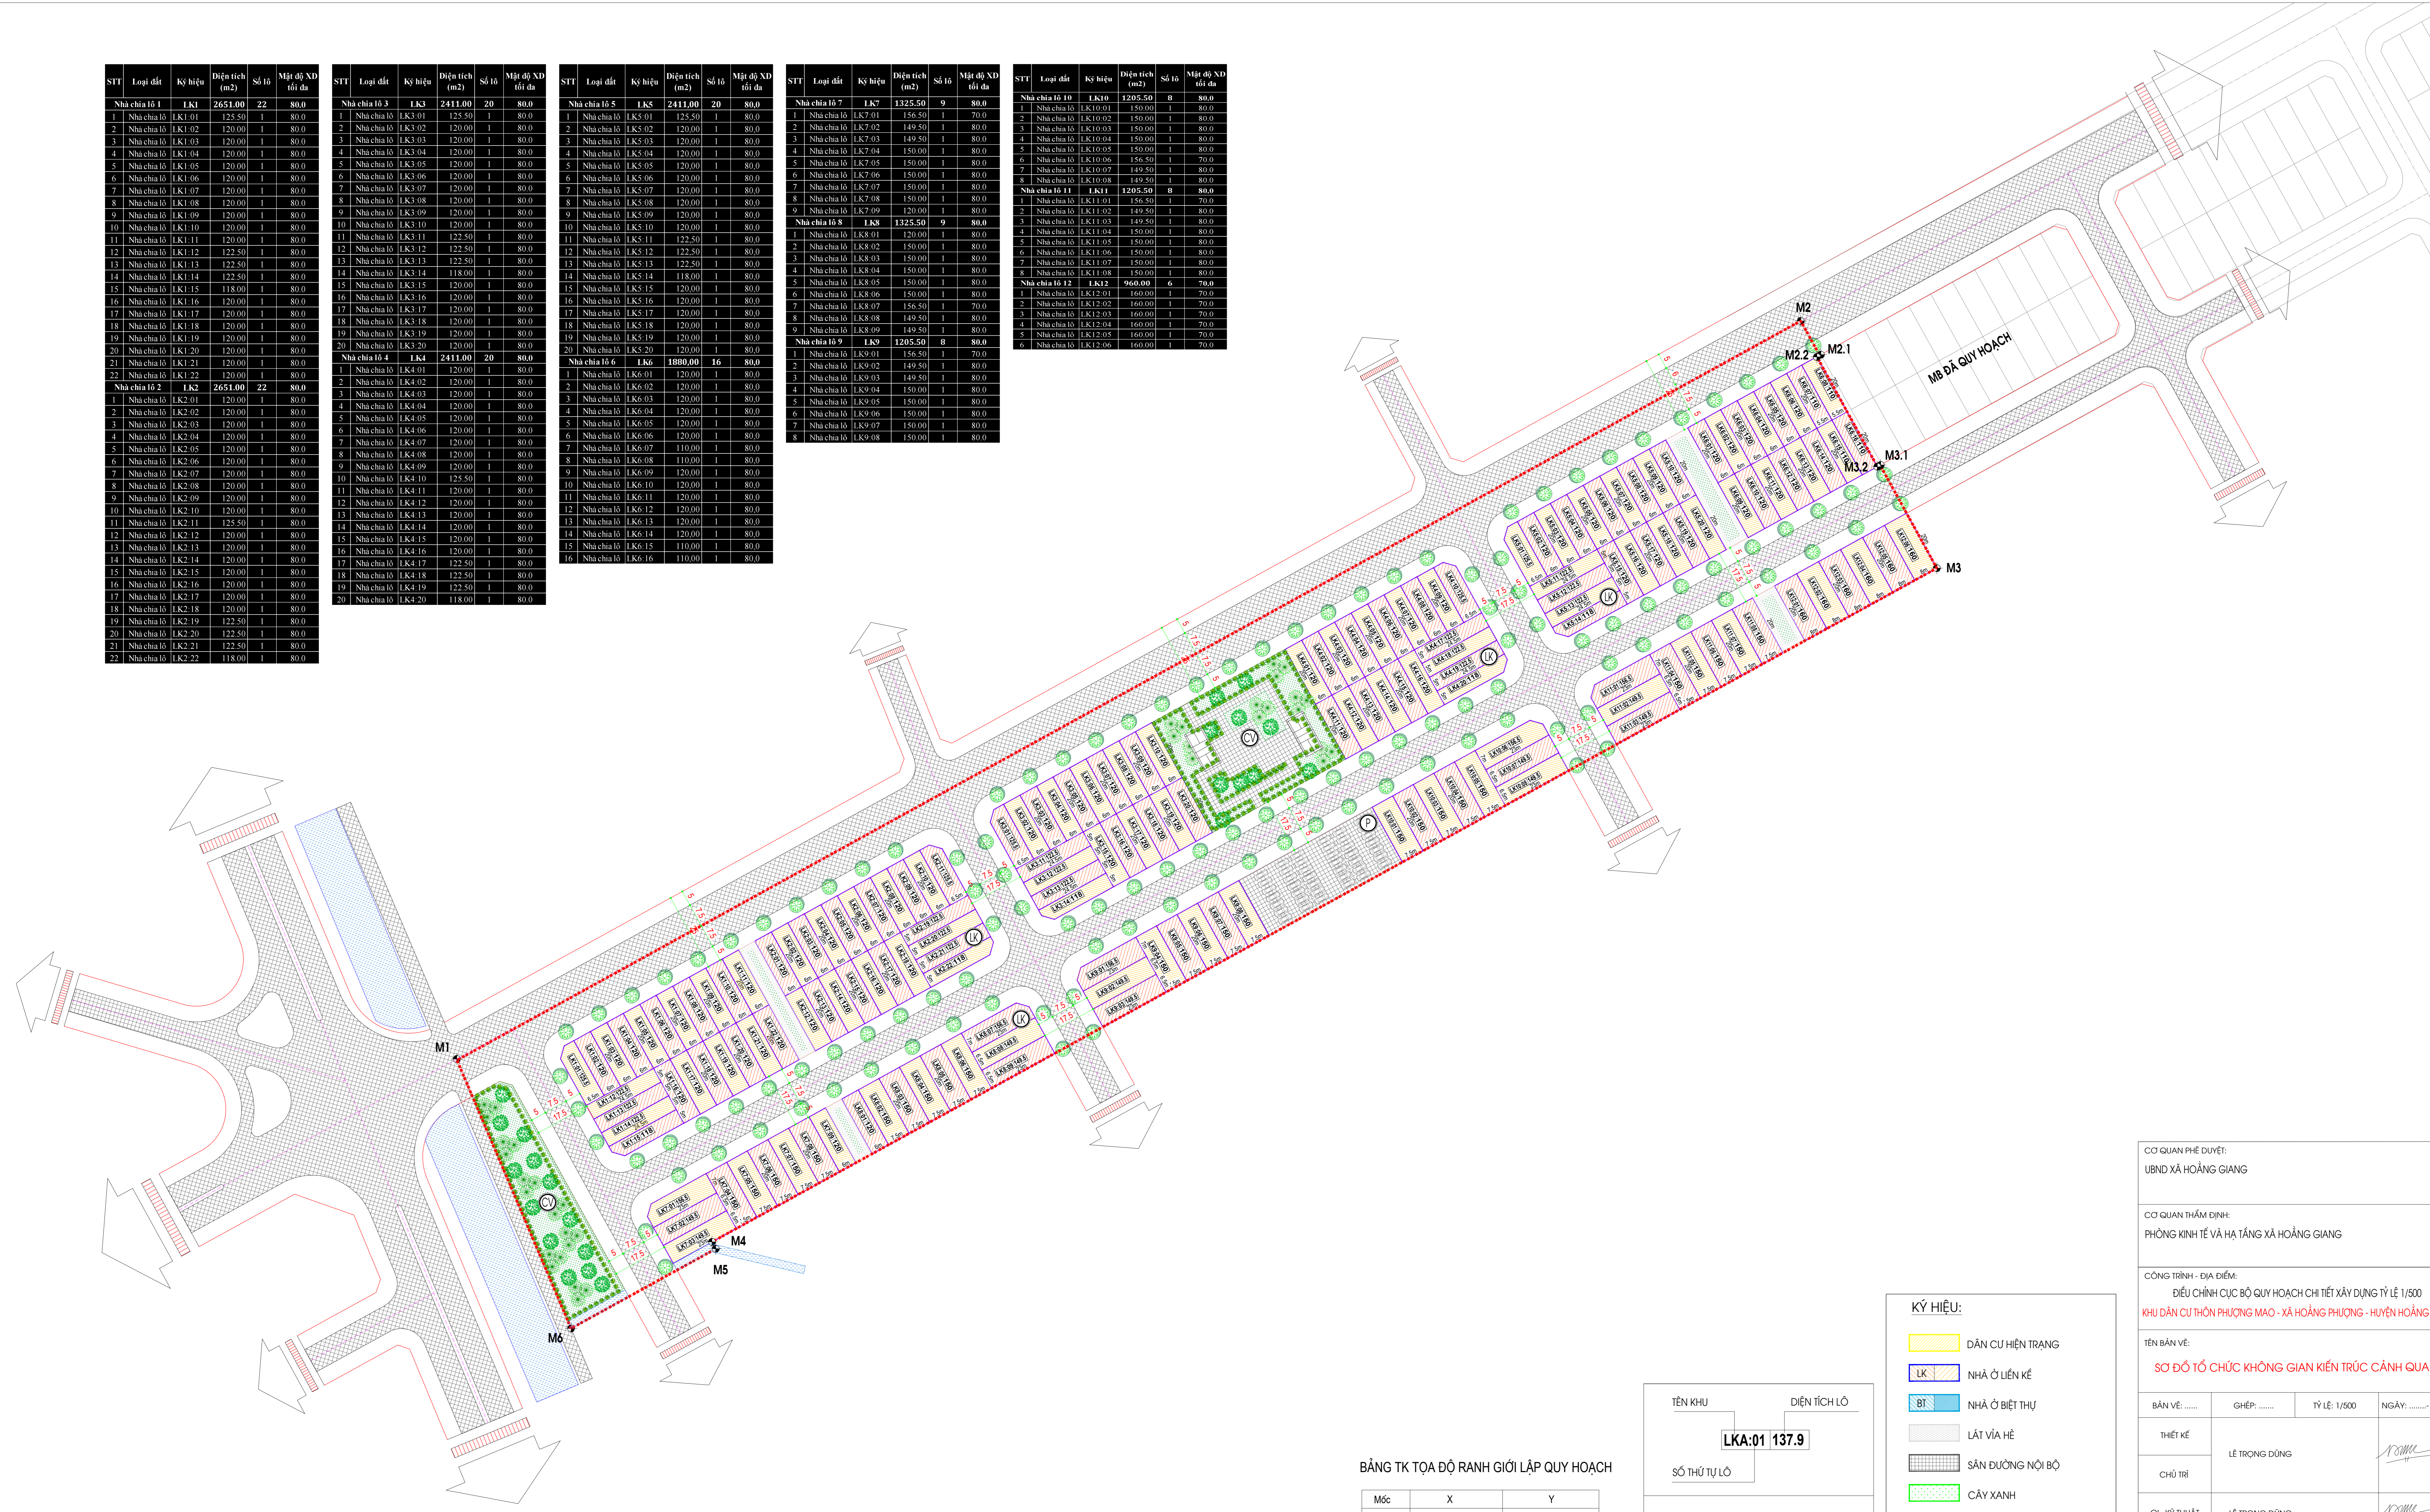

BẢNG TK TỌA ĐỘ RANH GIỚI LẬP QUY HOẠCH

Mức	X	Y
M1	581572.58	2201074.55
M2	582000.88	2201310.32
M3	582045.03	2201230.1
M4	581654.47	2201015.18
M5	581655.68	2201012.99
M6	581609.53	2200987.6

TÊN KHU: **LKA:01 137.9**

TÊN BẢN VẼ:
SƠ ĐỒ TỔ CHỨC KHÔNG GIAN KIẾN TRÚC CẢNH QUAN

BẢN VẼ: GHEP: TỶ LỆ: 1/500 NGÀY: 2024

THIẾT KẾ: LÊ TRỌNG DỪNG

CHỦ TRÌ: *[Signature]*

QL. KỸ THUẬT: LÊ TRỌNG DỪNG

GIÁM ĐỐC: TRƯƠNG CÔNG TRUNG

BỘN VỊ THIẾT KẾ:
CÔNG TY TNHH XÂY DỰNG VÀ THƯƠNG MẠI KIM KIM PHÁT
TÊN: XÃ HOÀNG HÁ - HUYỆN HOÀNG HÓA - THỊ TRẤN HỒ